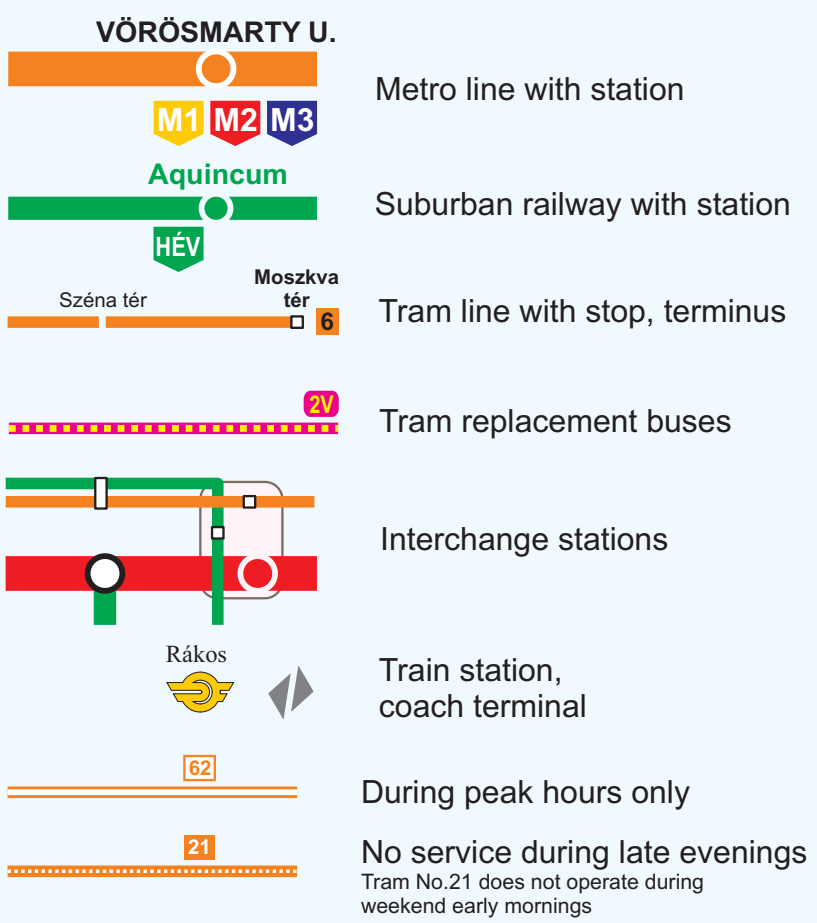

METRO LINES, SUBURBAN RAILWAY AND TRAMWAY NETWORK IN BUDAPEST

Metro lines

- M1 Vörösmarty tér - Mexikói út
- M2 Déli pályaudvar - Örs vezér tere
- M3 Újpest-Központ - Kőbánya-Kispest

Suburban railways

- HÉV Batthyány tér - Szentendre
- HÉV Boráros tér - Csepel
- HÉV Vágóhid - Ráckeve
- HÉV Örs vezér tere - Gödöllő
- HÉV Örs vezér tere - Csömör

Tram lines

- 1 Bécsi út - Lágymányosi híd, pesti hídfő
- 1A Bécsi út - Népliget
- 2 Jászai Mari tér - Havas utca
- 2 Czuczor utca - Vágóhid
- 2V Március 15. tér - Boráros tér (Tram replacement bus)
- 3 Mexikói út - Gubacsi út
- 4 Moszkva tér - Fehérvári út
- 6 Moszkva tér - Móricz Zsigmond körtér
- 12 Angyalföld kocsiszín - Rákospalota, Kossuth u.
- 14 Lehel tér - Káposztásmegyer, Megyeri út
- 17 Margit híd - Bécsi út
- 18 Moszkva tér - Savoya Park
- 19 Batthyány tér - Kelenföldi pályaudvar
- 21 Mester utca - Nagysándor József utca
- 21A Mester utca - Ferencváros vasútállomás
- 24 Keleti pályaudvar (Festetics György utca) - Vágóhid
- 28 Blaha Lujza tér (Népszínház utca) - Új köztemető (Kozma u.)
- 37 Blaha Lujza tér (Népszínház utca) - Izraelita temető
- 37A Blaha Lujza tér (Népszínház utca) - Sörgyár
- 41 Batthyány tér - Kamaraderi Ifjúsági Park
- 42 Határ út - Kispest, Tulipán utca
- 47 Deák Ferenc tér - Budafok, Városház tér
- 49 Deák Ferenc tér - Kelenföldi pályaudvar
- 50 Határ út - Pesterzsébet-Lőrinc, Béke tér
- 52 Határ út - Pesterzsébet-Pacsirtatelep
- 59 Szent János kórház - Farkasrét, Márton Áron tér
- 59A Moszkva tér - Farkasrét, Márton Áron tér
- 60 Városmajor - Széchenyi-hegy, Gyermekvasút
- 61 Hűvösvölgy - Móricz Zsigmond körtér
- 62 Blaha Lujza tér (Népszínház utca) - Rákospalota, MÁV-telep
- 62A Kőbánya alsó vasútállomás (Mázsza tér) - Rákospalota, MÁV-telep
- 69 Mexikói út - Újpalota, Erdőkerülő utca